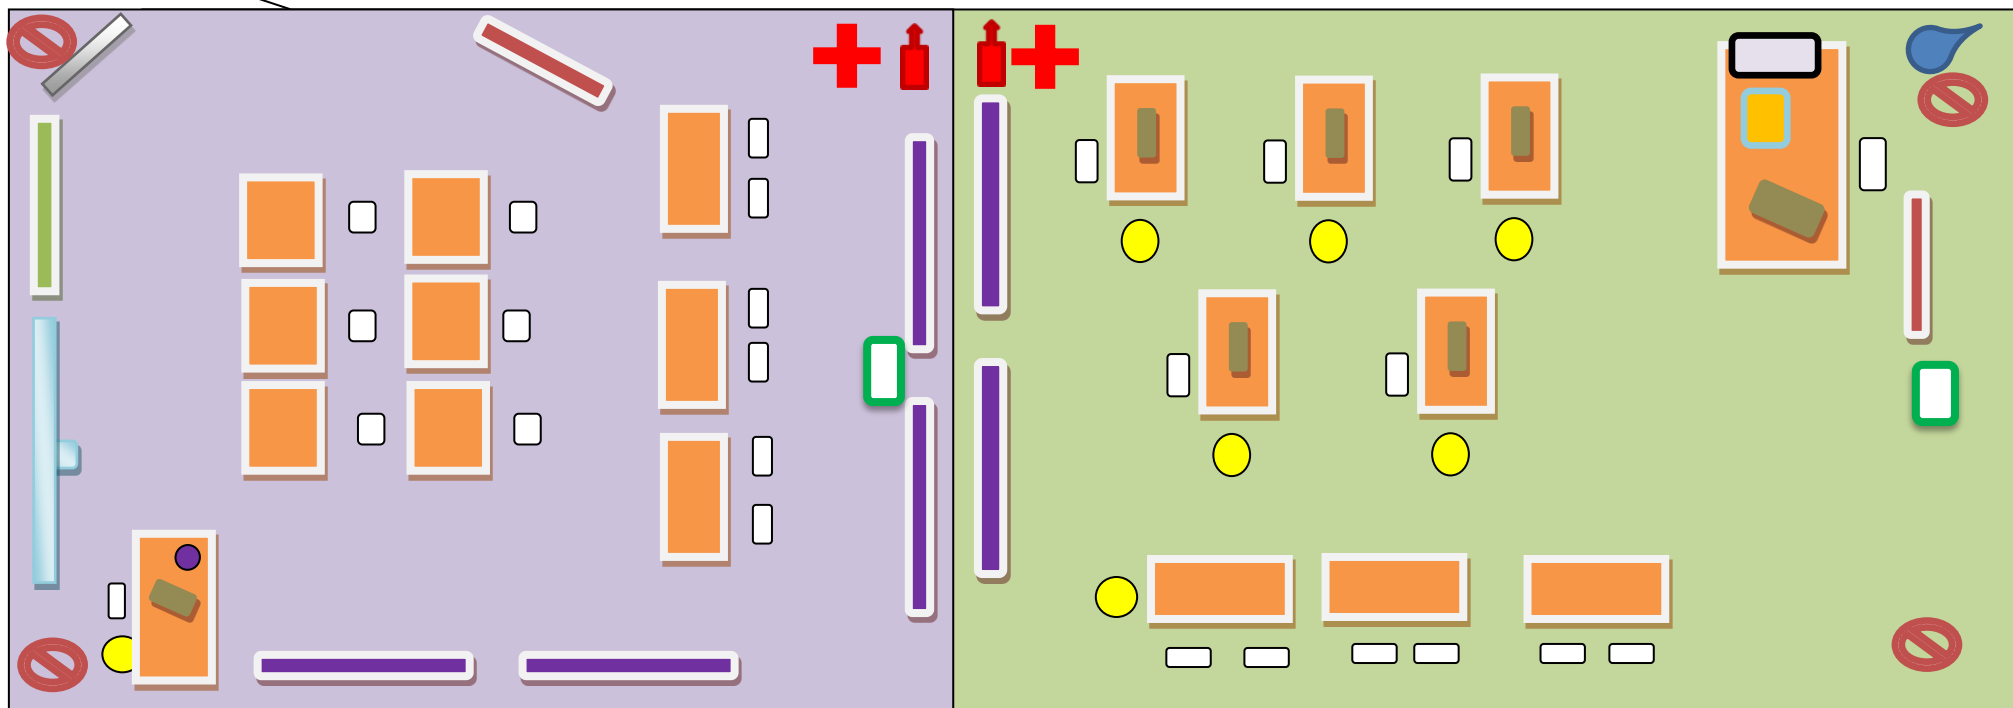

План застройки площадки по компетенции Преподавание в младших классах

	Зона подготовки участников		вешалка
	Демонстрационная зона		огнетушитель
	Черно-белый принтер		Точка доступа к интернету
	Рабочий стол		Аптечка
	Стул		Таймер
	Ноутбук		зеркало
	Урна		
	Документ-камера		
	Интерактивный дисплей		
	Розетка 220 В		Видеокамера
	Стеллаж с оборудованием		
	Флип-чарт		
	Интерактивная доска		
	МФУ цветное		

Размеры площадки: 2 кабинета 5*8

Комната участников 5*8

Комната экспертов 5*8